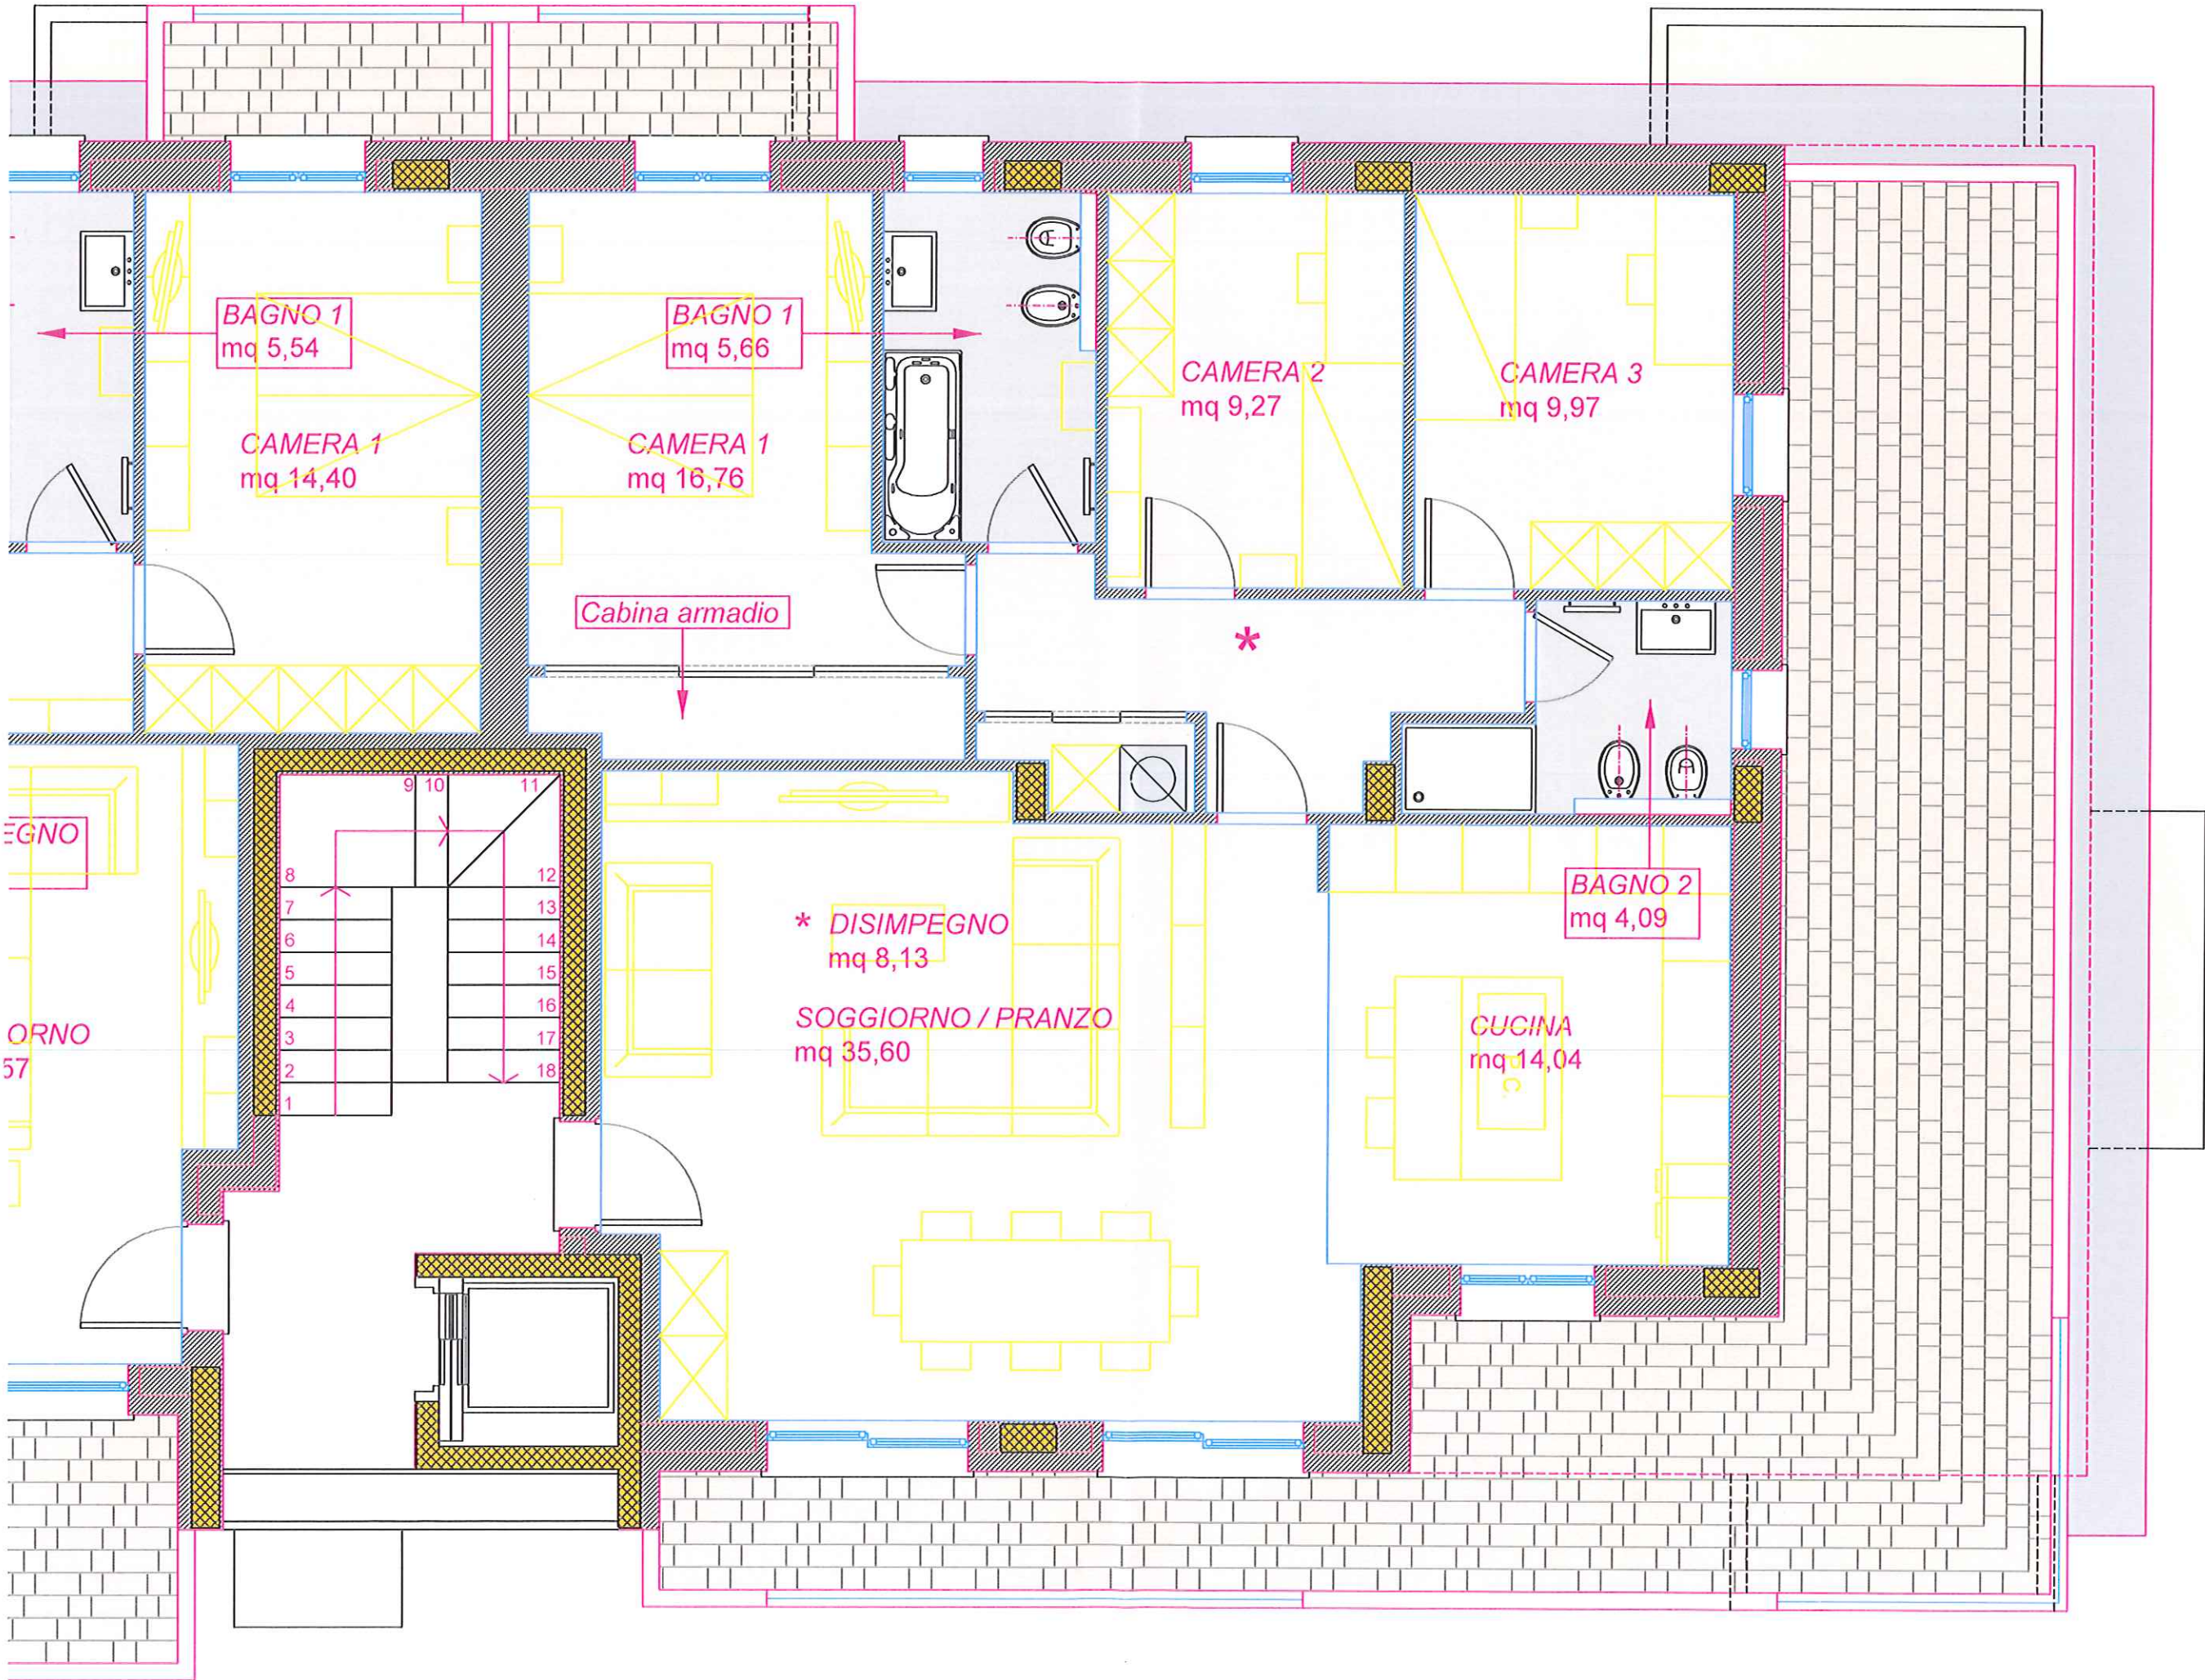

ATTICO LATERALE NORD LUNGHO  
QUADRILOCALE ATTICO 24L  
2° piano

EGNO

ORNO  
57